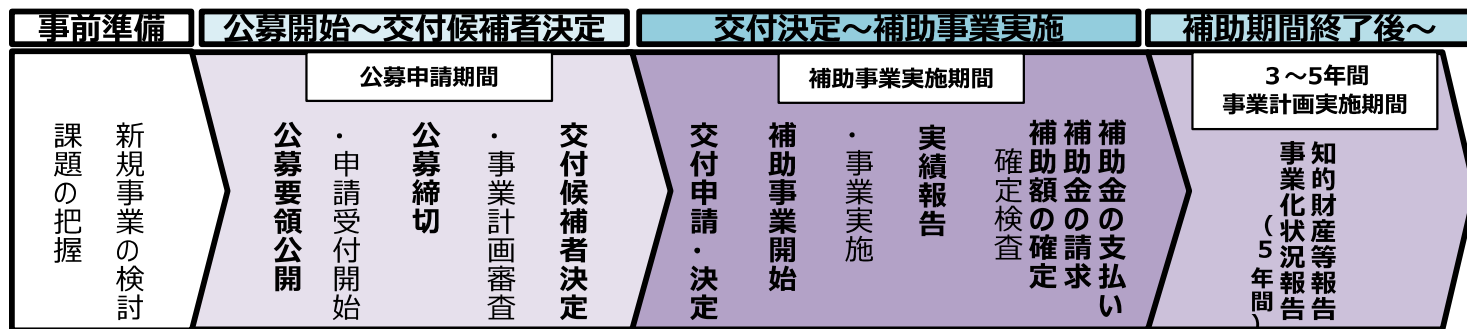

今なおコロナの影響を受ける事業者、ポストコロナに対応した事業再構築をこれから行う事業者を重点的に支援

対象

新市場進出、事業・業種転換、事業再編、国内回帰、地域サプライチェーン維持・強化又はこれらの取組を通じた規模の拡大等、思い切った事業再構築に意欲を有する、中小企業等の挑戦を支援します！

STEP1 基本要件（その他事業類型ごとに補助対象要件あり）

- ① 事業再構築指針に示す「事業再構築」の定義に該当する事業であること
- ② 事業計画について金融機関等や認定経営革新等支援機関の確認を受けること
- ③ 補助事業終了後3～5年で付加価値額の年平均成長率3～5%（事業類型により異なる）以上増加、又は従業員一人当たり付加価値額の年平均成長率3～5%（事業類型により異なる）以上増加の達成

STEP2 申請手続

- 公募要領で補助対象者、申請要件、対象経費、スケジュール等を確認
- GビズIDを取得※のうえ、電子申請システムにより申請

※本補助金の申請にはGビズID（アカウント）の取得が必要です。
ID取得に一定期間を要しますので、お早めにお手続き下さい。

GビズID 検索

審査

STEP3 事業実施、フォローアップ

- 交付候補者決定、交付申請・決定を経て事業を実施
【注意】事前着手制度は原則廃止します。交付決定前に事業を開始された場合は、補助金の交付対象とはなりませんのでご注意ください。
- 補助事業実施期間内に設備投資等を行い、実績報告書を提出
【注意】補助事業により取得する資産については、法に基づき財産処分に制限が課されますのでご注意ください。
- 3～5年の事業計画に基づき事業を実施し、事業化状況報告を提出
※ 5年間、毎年事業化状況報告を提出いただき、事業成果を確認します。

事前準備から事業終了までの流れ

事業類型の概要

事業類型	補助上限額 (※従業員30人の場合)	補助率
成長分野進出枠（通常類型） ・ポストコロナに対応した、成長分野への大胆な事業再構築にこれから取り組む事業者向け ・国内市場縮小等の構造的な課題に直面している業種・業態の事業者向け	3,000万円（※4,000万円） （一部廃業を伴う場合2,000万円上乘せ） ※短期に大規模な賃上げを行う場合	中小1/2（※2/3） 中堅1/3（※1/2） ※短期に大規模な賃上げを行う場合
成長分野進出枠（GX進出類型） ・ポストコロナに対応した、グリーン成長戦略「実行計画」14分野の課題の解決に資する取組をこれから行う事業者向け	中小：5,000万円（※6,000万円） 中堅：1億円（※1.5億円） ※短期に大規模な賃上げを行う場合	中小1/2（※2/3） 中堅1/3（※1/2） ※短期に大規模な賃上げを行う場合
コロナ回復加速化枠（通常類型） ・今なおコロナの影響を受け、コロナで抱えた債務の借り換えを行っている事業者や事業再生に取り組む事業者向け	2,000万円	中小2/3 中堅1/2
コロナ回復加速化枠（最低賃金類型） ・コロナ禍が終息した今、最低賃金引上げの影響を大きく受ける事業者向け	1,500万円	中小3/4（※2/3） 中堅2/3（※1/2） ※コロナで抱えた債務の借り換えを行っていない者の場合
サプライチェーン強靱化枠 ・ポストコロナに対応した、国内サプライチェーンの強靱化に資する取組をこれから行う事業者向け	3億円（※5億円） ※建物費を含む場合	中小1/2 中堅1/3